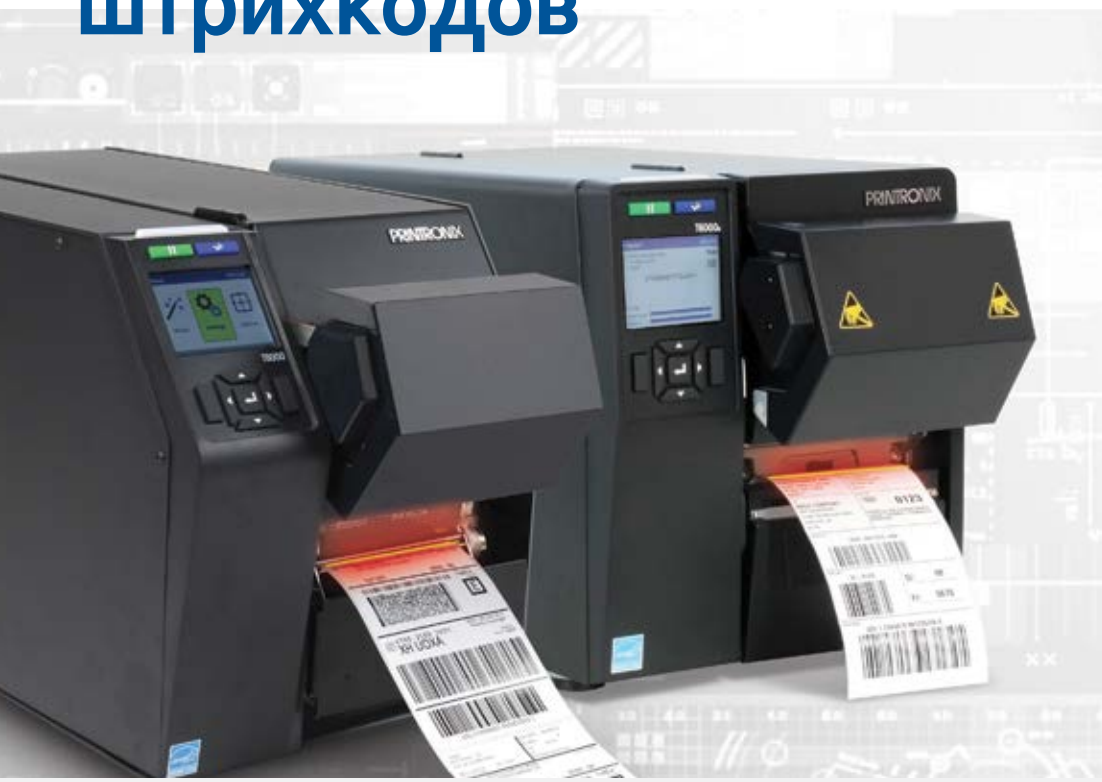

Принтеры с верификацией штрихкодов

Технология поточной верификации данных Printronix Auto ID интегрирована в наши промышленные термопринтеры Printronix Auto ID. Простая в использовании технология проверки штрихкодов считывает каждый штрихкод в процессе печати, зачеркивает забракованные штрихкоды и заново печатает новую этикетку. Принтеры Printronix Auto ID с функцией проверки штрихкода дают заказчикам уверенность в том, что каждая отправляемая этикетка со штрихкодом будет читаемой и напечатанной с высочайшим уровнем качества. ODV-2D окупает себя за счет устранения дорогостоящих возвратов и штрафов за несоответствующие требованиям этикетки. Предлагается в качестве опции для моделей T8000 и T6000e.

■ T6000e Принтер штрихкодов среднего класса

Удостоенная наград модель T6000e с технологией встроенного верификатора штрихкода ODV-1D и ODV-2D. Она совместима с опциональной первоклассной высокоскоростной системой кодирования RFID.