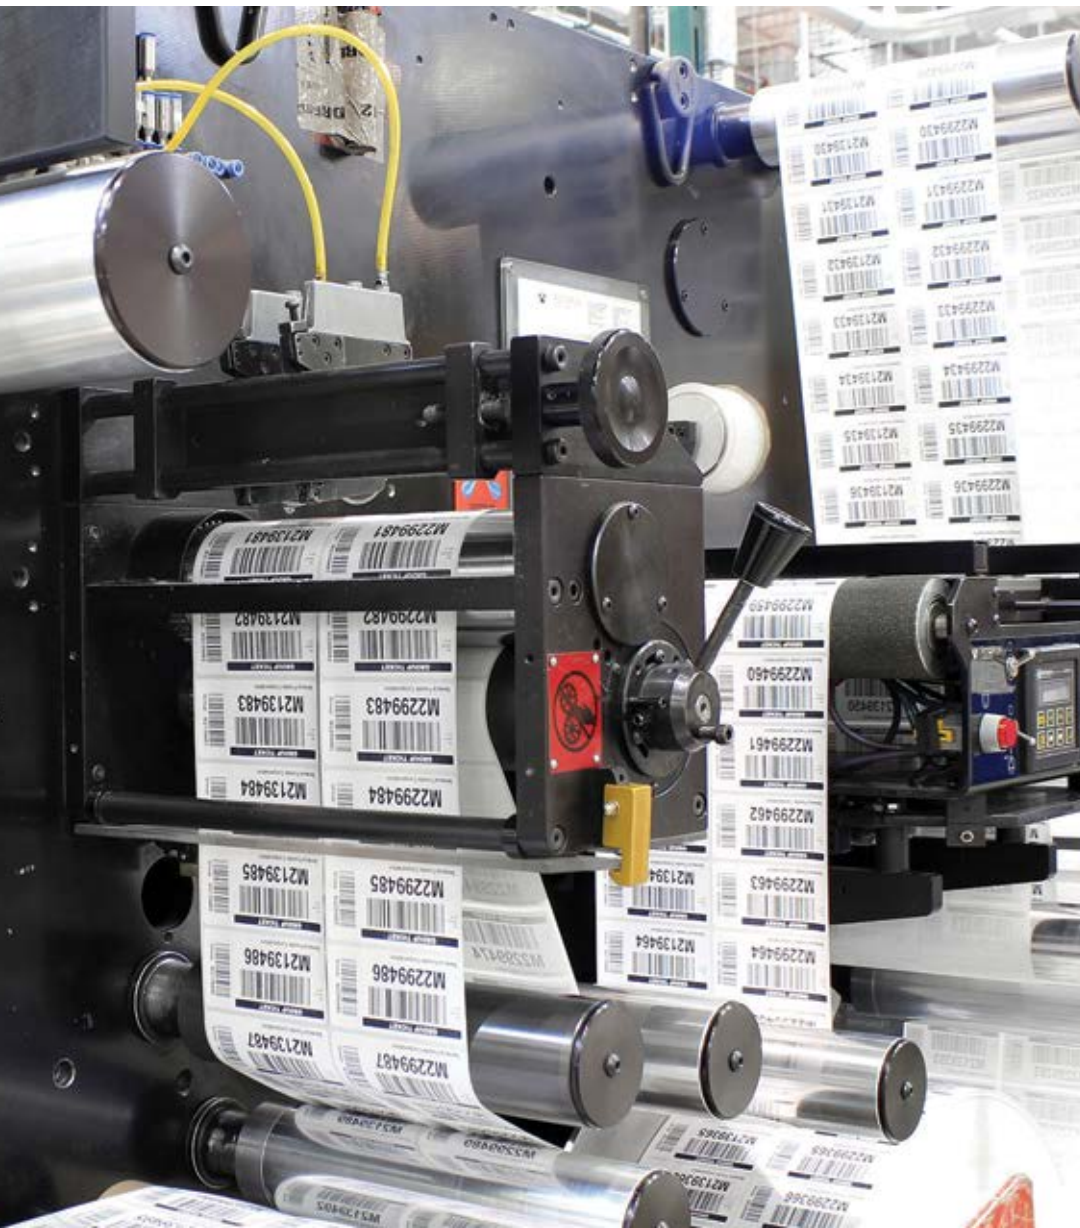

Оригинальные расходные материалы